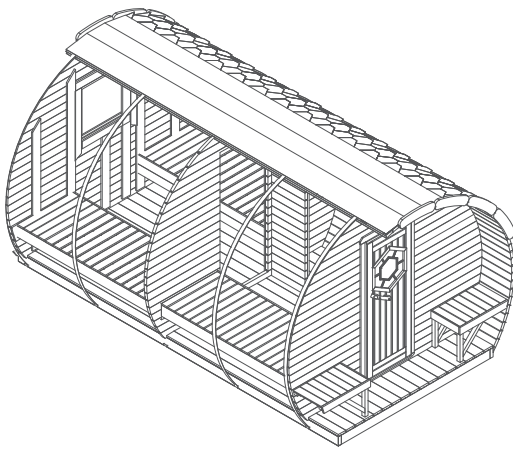

"Jeges Viking"

	2500 mm		9.5 m²
	1		Skandináv fenyő
	830 x 756 mm		1
	4-10		700 x 1725 mm
	38 mm		1880 kg
	Lapra szerelt 4.8 x 1.2 x 1.5 m		

Standard szett:

- Szigetelt oldalakkal;
- Zsindely színe választható;
- Hátsó falon nyitható ablak;
- Dupla ajtó dupla üvegezéssel, hengerzárral;
- Két szoba.