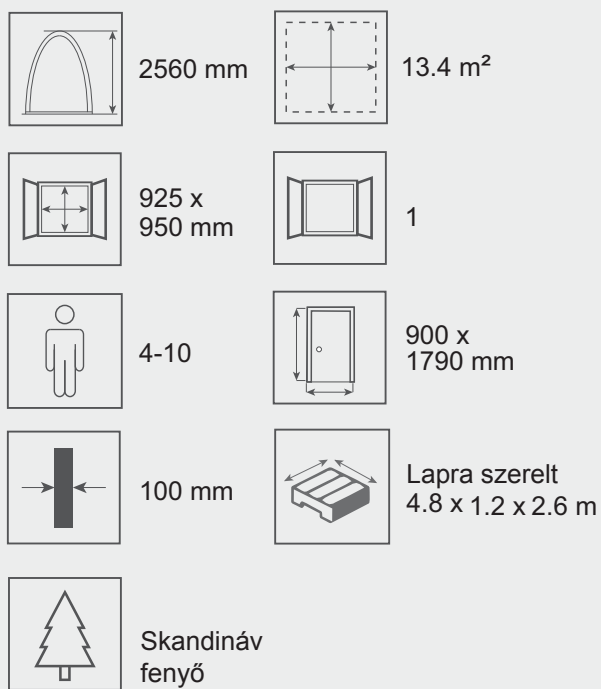

Szigetelt kunyhó