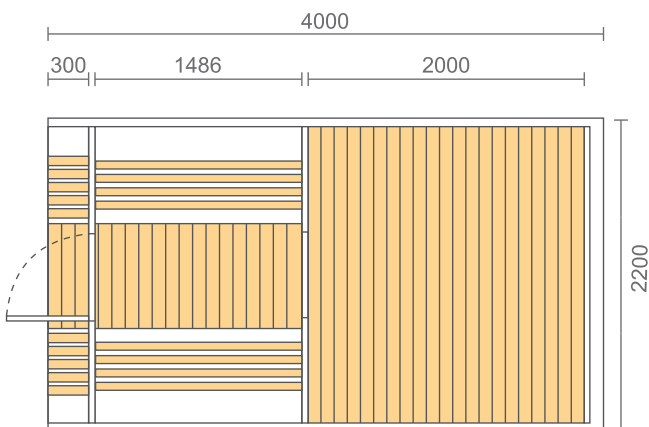

# Kemping kunyhó (m<sup>2</sup>)

4 4.8

	2600 mm		7.5 m <sup>2</sup> 9.3 m <sup>2</sup>
	600 mm		1
	715 x 675 mm		1020 x 1900 mm
	Skandináv fenyő		38 mm
	2 - 4		1300 kg 1600 kg
	Lapra szerelt 4 x 1.2 x 2.6 m; 4.8 x 1.2 x 2.6 m Összeszerelésen 4 x 2.4 x 2.6 m; 5 x 2.4 x 2.6 m		

## Háló hordó

4

	2400 mm		4000 mm
	300 mm		690 x 1800 mm
	1		715 x 675 mm
	Skandináv		1000 kg
	2 - 4		38 mm
	Összeszeretlen 4 x 1.2 x 2.5 m Összeszerelve 4 x 2.35 x 2.5 m		

4 - 6

38 mm

Lapra szerelt  
1.1 x 1.2 x 1.9 m  
Összeszerelve  
2 x 1.8 x 1.8 m  
2.4 x 1.8 x 1.8 m