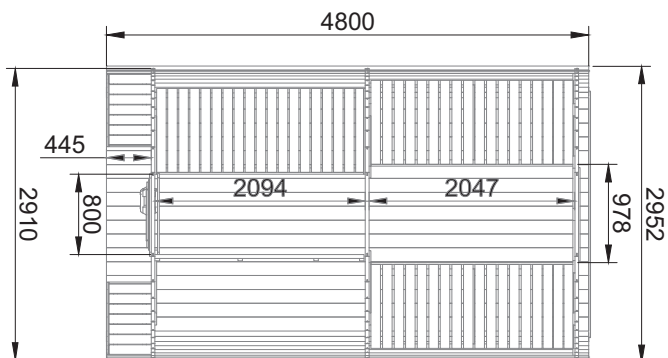

"Jeges Viking"

	2500 mm		9.5 m²
	1		Skandináv fenyő
	830 x 756 mm		1
	4-10		700 x 1725 mm
	38 mm		1880 kg
	Lapra szerelt 4.8 x 1.2 x 1.5 m		

Standard szett:

- Szigetelt oldalakkal;
- Zsindely színe választható;
- Hátsó falon nyitható ablak;
- Dupla ajtó dupla üvegezéssel, hengerzárral;
- Két szoba.