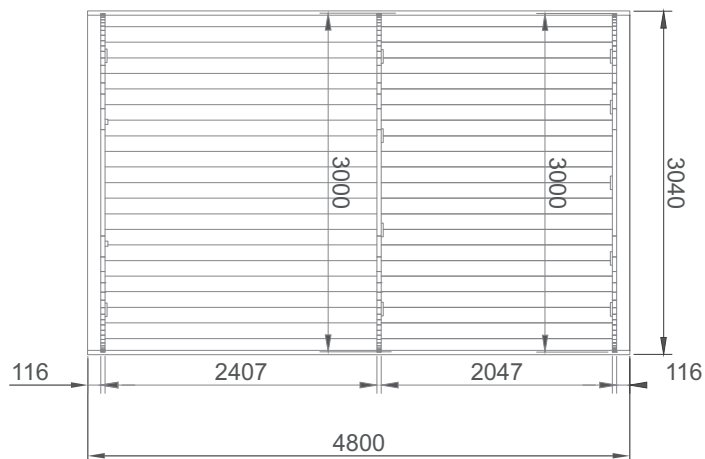

Standard szett:

- Szigetelt oldalakkal;
  Zsindely színe választható;
- Hátsó falon nyitható ablak;
  Dupla ajtó dupla üvegezéssel,
  hengerzárral;
- Két szoba.