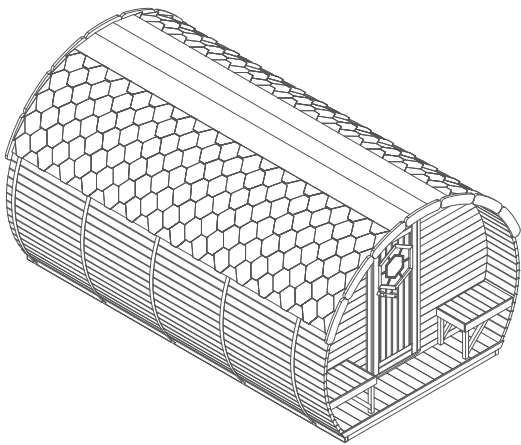

"Jeges Viking"

	2500 mm		9.5 m²
	1		Skandináv fenyő
	830 x 756 mm		1
	4-10		700 x 1725 mm
	38 mm		1880 kg
	Lapra szerelt 4.8 x 1.2 x 1.5 m		

Standard szett:

- Szigetelt oldalakkal;
- Zsindely színe választható;
- Hátsó falon nyitható ablak;
- Dupla ajtó dupla üvegezéssel, hengerzárral;
- Két szoba.