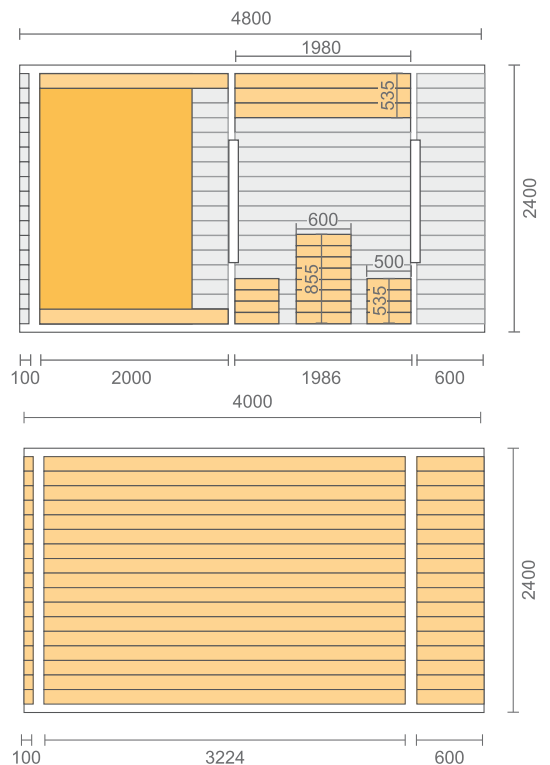

# Kemping kunyhó (m<sup>2</sup>)

4 4.8

	2600 mm		7.5 m <sup>2</sup> 9.3 m <sup>2</sup>
	600 mm		1
	715 x 675 mm		1020 x 1900 mm
	Skandináv fenyő		38 mm
	2 - 4		1300 kg 1600 kg
	Lapra szerelt 4 x 1.2 x 2.6 m; 4.8 x 1.2 x 2.6 m Összeszerelésen 4 x 2.4 x 2.6 m; 5 x 2.4 x 2.6 m		

## Háló hordó

4

	2400 mm		4000 mm
	300 mm		690 x 1800 mm
	1		715 x 675 mm
	Skandináv		1000 kg
	2 - 4		38 mm
	Összeszeretlen 4 x 1.2 x 2.5 m Összeszerelve 4 x 2.35 x 2.5 m		

4 - 6

38 mm

Lapra szerelt  
1.1 x 1.2 x 1.9 m  
Összeszerelve  
2 x 1.8 x 1.8 m  
2.4 x 1.8 x 1.8 m