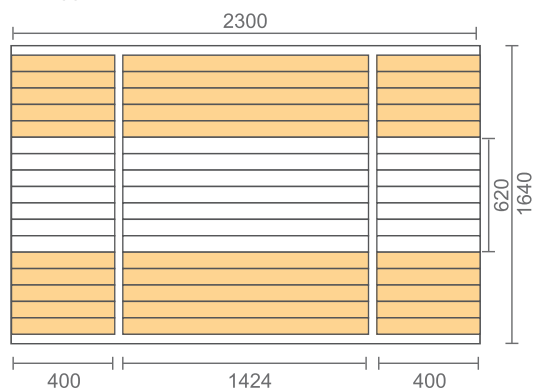

Standard szett:

- Skandináv fenyő;
- Zsindely színe választható;
- Nyitható hátsó ablak;
- Belső padozat;
- 37 cm-es pad az előtérben.