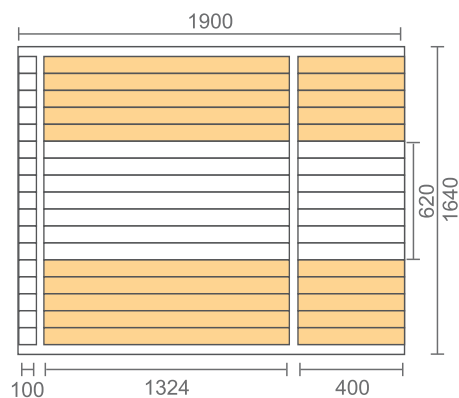

Standard szett:

- Skandináv fenyő;
- Zsindely színe választható;
- Nyitható hátsó ablak;
- Belső padozat;
- 37 cm-es pad az előtérben.