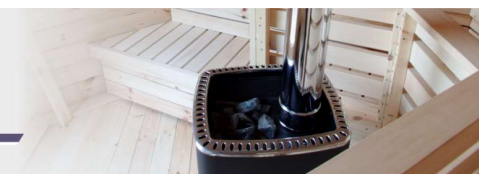

SAUNA HEATERS & WOOD BURNING STOVES

SAUNA
HEATERS

 **norvegdezsa.com**

ELEKTROMOS KAZÁNOK

RENDELÉSI KÓD	TERMÉK	FOTÓ	VEZÉRLÉS	Bruttó ár HUF
KIP6	Harvia Trendi KIP60, 6kW 400V 3N		Belső vezérlés. Hasznos légtér 8–14 m ³ A szett tartalma: kazán méretéhez megfelelő méretű és mennyiségű szaunakő, Finn hővédő borítás, 3 fázisú csatlakozás, szilikonkábel.	150 000
KIP8	Harvia Trendi KIP80, 8kW 400V 3N			165 000
KIP9	Harvia Trendi KIP90, 9kW 400V 3N			198 000
CLU1	Harvia Club 13.5, 13,5kW 400V 3N		Rozsdamentes acél felépítmény. A csomag extra tartalma: Harvia Xenia CX170 külső vezérlés (érintő képernyővel), 3 fázisú csatlakozás, hőálló borítás, szilikon kábel és szauna kövek. Hasznos légtér 11–20 m ³	660 000
HPROFI	Harvia Profi L30, 30kW, 400V 3N		Rozsdamentes acél felépítmény. A csomag extra tartalma: Harvia külső vezérlés (érintő képernyővel), 3 fázisú csatlakozás, hőálló borítás, szilikon kábel, szauna kövek.	1 320 000

NB:

Szett tartalma: szauna kő, hőálló borítás, 3 fázisú falikonzol külső csatlakozóval, gumírozott kábel

FA TÜZELÉSES KAZÁNOK

RENDELÉSI KÓD	TERMÉK	FOTÓ	HASZNOS TÉR	Bruttó ár HUF
HM3	Harvia M3, 16,5kW		A szett extra tartalma: rozsdamentes kéményszett + szigetelt fűdémátvezető + hőálló borítás + szauna kő. Hasznos szaunátér 6–13 m ³	440 000
HM3SL	Harvia M3 SL, 16,5kW (külső)		A szett extra tartalma: rozsdamentes kéményszett + szigetelt fűdémátvezető + hőálló borítás + szauna kő. Hasznos szaunátér 6–13 m ³	560 000
HPRO	Harvia Pro 20, 24,1kW		A szett extra tartalma: rozsdamentes kéményszett + szigetelt fűdémátvezető + hőálló borítás + szauna kő. Hasznos szaunátér 8–20 m ³	580 000

NB:

Szett: Standard rozsdamentes kémény + szigetelt fűdémátmenő, szauna kő, hőálló borítás

CE minősítésű kéményszett: extra HUF 80000